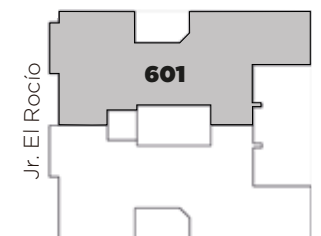

DÚPLEX
601

ÁREA TECHADA
138.28 m²

ÁREA OCUPADA
192.42 m²

SEGUNDA PLANTA