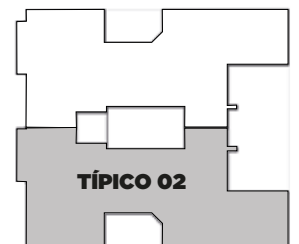

# 302

ÁREA TOTAL

95.79 m<sup>2</sup>

Jr. El Rocío

Jr. El Rocío

DÚPLEX

**601**

ÁREA TECHADA